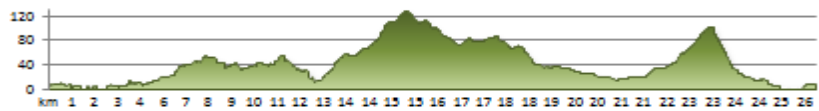

AACS Viana do Castelo - Caminho da Costa

AACS Viana do Castelo - Caminho da Costa

Porto - Vairão
Distancia: 24km
Altura: 28m a 116m
D+ 402m | D- 392m

Vairão - Rates
Distancia: 15km
Altura: 6m a 103m
D+ 250m | D- 268m

Rates - Esposende
Distancia: 17km
Altura: 0m a 78m
D+ 146m | D- 190m

Esposende - Viana
Distancia: 26km
Altura: 0m a 135m
D+ 447m | D- 440m

Viana - Caminha
Distancia: 27km
Altura: 2m a 140m
D+ 512m | D- 527m

Caminha - Cerveira
Distancia: 16km
Altura: 0m a 92m
D+ 365m | D- 357m

Cerveira - Valença
Distancia: 16km
Altura: 3m a 75m
D+ 216m | D- 211m

Valença - Porrino
Distancia: 17km
Altura: 3m a 52m
D+ 238m | D- 207m