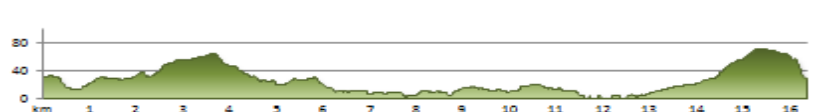

AACS Viana do Castelo - Caminho da Costa

AACS Viana do Castelo - Caminho da Costa

Porto - Vairão
Distancia: 24km
Altura: 28m a 116m
D+ 402m | D- 392m

Vairão - Rates
Distancia: 15km
Altura: 6m a 103m
D+ 250m | D- 268m

Rates - Esposende
Distancia: 17km
Altura: 0m a 78m
D+ 146m | D- 190m

Esposende - Viana
Distancia: 26km
Altura: 0m a 135m
D+ 447m | D- 440m

Viana - Caminha
Distancia: 27km
Altura: 2m a 140m
D+ 512m | D- 527m

Caminha - Cerveira
Distancia: 16km
Altura: 0m a 92m
D+ 365m | D- 357m

Cerveira - Valença
Distancia: 16km
Altura: 3m a 75m
D+ 216m | D- 211m

Valença - Porrino
Distancia: 17km
Altura: 3m a 52m
D+ 238m | D- 207m