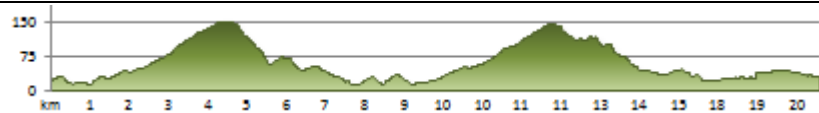

Redondela-Pontevedra
Distancia: 20km
Altura: 3m a 151m
D+ 484m | D- 469m