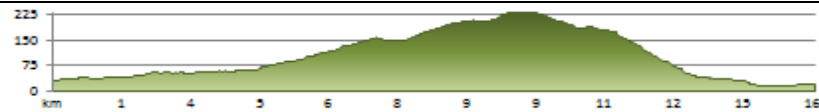

Porrino - Redondela
Distancia: 16km
Altura: 11m a 230m
D+ 258m | D- 280m