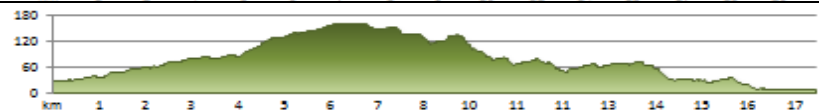

Caldas Reis - Padron
Distancia: 18km
Altura: 2m a 164m
D+ 363m | D- 377m