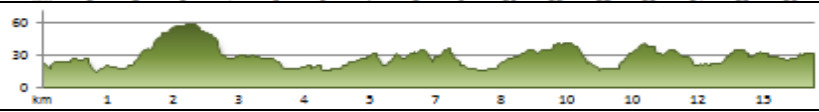

AACS Viana do Castelo - Caminho da Costa

AACS Viana do Castelo - Caminho da Costa

Porto - Vairão
Distancia: 24km
Altura: 28m a 116m
D+ 402m | D- 392m

Vairão - Rates
Distancia: 15km
Altura: 6m a 103m
D+ 250m | D- 268m

Rates - Esposende
Distancia: 17km
Altura: 0m a 78m
D+ 146m | D- 190m

Esposende - Viana
Distancia: 26km
Altura: 0m a 135m
D+ 447m | D- 440m

Viana - Caminha
Distancia: 27km
Altura: 2m a 140m
D+ 512m | D- 527m

Caminha - Cerveira
Distancia: 16km
Altura: 0m a 92m
D+ 365m | D- 357m

Cerveira - Valença
Distancia: 16km
Altura: 3m a 75m
D+ 216m | D- 211m

Valença - Porrino
Distancia: 17km
Altura: 3m a 52m
D+ 238m | D- 207m