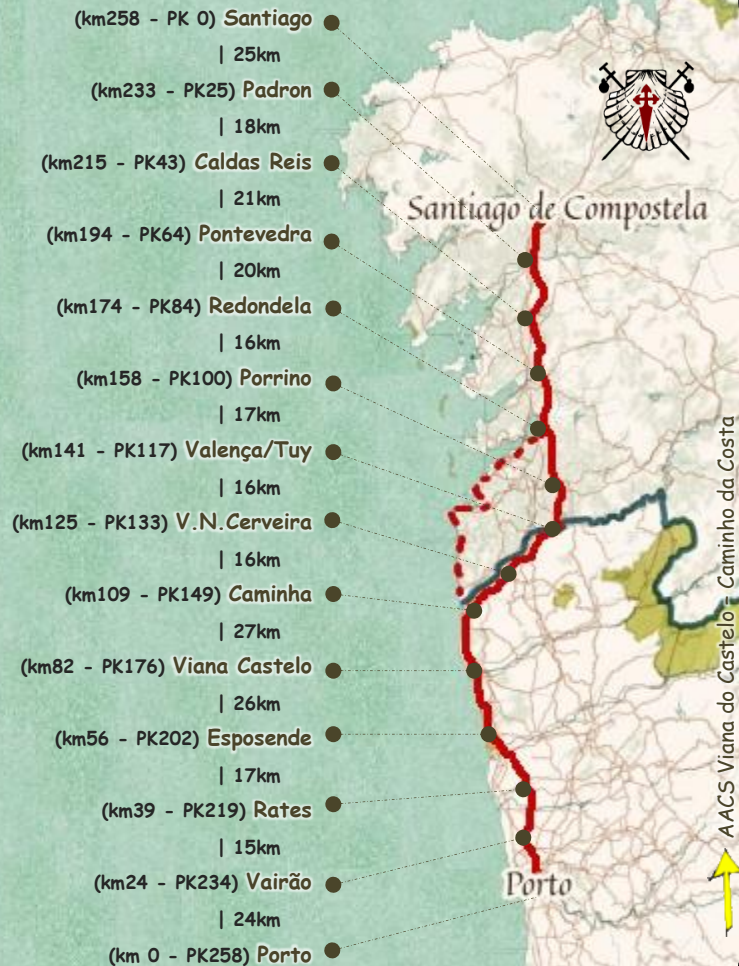

AACS Viana do Castelo - Caminho da Costa

AACS Viana do Castelo - Caminho da Costa

Porto - Vairão
Distancia: 24km
Altura: 28m a 116m
D+ 402m | D- 392m

Vairão - Rates
Distancia: 15km
Altura: 6m a 103m
D+ 250m | D- 268m

Caminha - Cerveira
Distancia: 16km
Altura: 0m a 92m
D+ 365m | D- 357m

Cerveira - Valença
Distancia: 16km
Altura: 3m a 75m
D+ 216m | D- 211m

Valença - Porrino
Distancia: 17km
Altura: 3m a 52m
D+ 238m | D- 207m

Porrino - Redondela
Distancia: 16km
Altura: 11m a 230m
D+ 258m | D- 280m

Redondela-Pontevedra
Distancia: 20km
Altura: 3m a 151m
D+ 484m | D- 469m

Pontevedra-Caldas Reis
Distancia: 21km
Altura: 2m a 127m
D+ 337m | D- 338m

Caldas Reis - Padron
Distancia: 18km
Altura: 2m a 164m
D+ 363m | D- 377m

Padron - Santiago
Distancia: 25km
Altura: 5m a 258m
D+ 569m | D- 325m