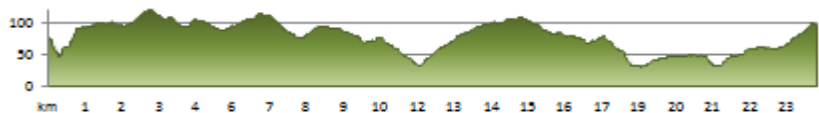

AACS Viana do Castelo - Caminho da Costa

AACS Viana do Castelo - Caminho da Costa

Porto - Vairão
Distancia: 24km
Altura: 28m a 116m
D+ 402m | D- 392m

Vairão - Rates
Distancia: 15km
Altura: 6m a 103m
D+ 250m | D- 268m