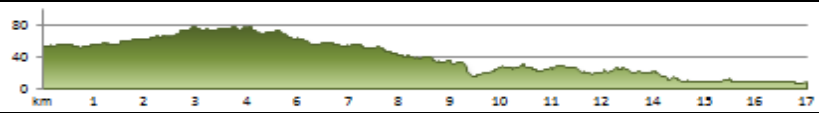

AACS Viana do Castelo - Caminho da Costa

AACS Viana do Castelo - Caminho da Costa

Porto - Vairão
Distancia: 24km
Altura: 28m a 116m
D+ 402m | D- 392m

Vairão - Rates
Distancia: 15km
Altura: 6m a 103m
D+ 250m | D- 268m

Rates - Esposende
Distancia: 17km
Altura: 0m a 78m
D+ 146m | D- 190m

Esposende - Viana
Distancia: 26km
Altura: 0m a 135m
D+ 447m | D- 440m

Viana - Caminha
Distancia: 27km
Altura: 2m a 140m
D+ 512m | D- 527m