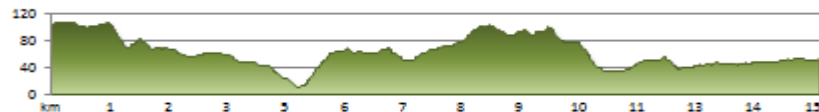

AACS Viana do Castelo - Caminho da Costa

AACS Viana do Castelo - Caminho da Costa

Porto - Vairão
Distancia: 24km
Altura: 28m a 116m
D+ 402m | D- 392m

Vairão - Rates
Distancia: 15km
Altura: 6m a 103m
D+ 250m | D- 268m

Rates - Esposende
Distancia: 17km
Altura: 0m a 78m
D+ 146m | D- 190m

Esposende - Viana
Distancia: 26km
Altura: 0m a 135m
D+ 447m | D- 440m

Viana - Caminha
Distancia: 27km
Altura: 2m a 140m
D+ 512m | D- 527m

Caminha - Cerveira
Distancia: 16km
Altura: 0m a 92m
D+ 365m | D- 357m

Cerveira - Valença
Distancia: 16km
Altura: 3m a 75m
D+ 216m | D- 211m

Valença - Porrino
Distancia: 17km
Altura: 3m a 52m
D+ 238m | D- 207m