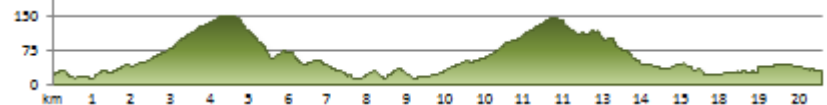

Redondela-Pontevedra
Distancia: 20km
Altura: 3m a 151m
D+ 484m | D- 469m