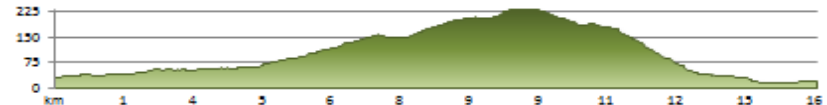

Porrino - Redondela
Distancia: 16km
Altura: 11m a 230m
D+ 258m | D- 280m