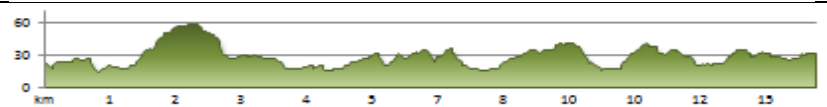

AACS Viana do Castelo - Caminho Central

**Porto - Vairão**  
Distancia: 24km  
Altura: 28m a 116m  
D+ 402m | D- 392m

**Vairão - Rates**  
Distancia: 15km  
Altura: 6m a 103m  
D+ 250m | D- 268m

**Rates - Barcelos**  
Distancia: 16km  
Altura: 28m a 160m  
D+ 418m | D- 1452m

**Barcelos - V. Piães**  
Distancia: 20km  
Altura: 27m a 207m  
D+ 689m | D- 615m

**V. Piães - Ponte Lima**  
Distancia: 15km  
Altura: 0m a 182m  
D+ 382m | D- 473m

**Ponte Lima - Rubiães**  
Distancia: 17km  
Altura: 0m a 401m  
D+ 662m | D- 489m

**Rubiães - Valença**  
Distancia: 16km  
Altura: 9m a 277m  
D+ 362m | D- 499m

**Valença - Porrino**  
Distancia: 17km  
Altura: 3m a 52m  
D+ 238m | D- 207m

**Porrino - Redondela**  
Distancia: 16km  
Altura: 11m a 230m  
D+ 258m | D- 280m