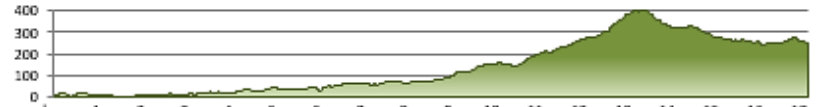

AACS Viana do Castelo - Caminho Central

**Porto - Vairão**  
Distancia: 24km  
Altura: 28m a 116m  
D+ 402m | D- 392m

**Vairão - Rates**  
Distancia: 15km  
Altura: 6m a 103m  
D+ 250m | D- 268m

**Rates - Barcelos**  
Distancia: 16km  
Altura: 28m a 160m  
D+ 418m | D- 1452m

**Barcelos - V. Piães**  
Distancia: 20km  
Altura: 27m a 207m  
D+ 689m | D- 615m

**V. Piães - Ponte Lima**  
Distancia: 15km  
Altura: 0m a 182m  
D+ 382m | D- 473m

**Ponte Lima - Rubiães**  
Distancia: 17km  
Altura: 0m a 401m  
D+ 662m | D- 489m