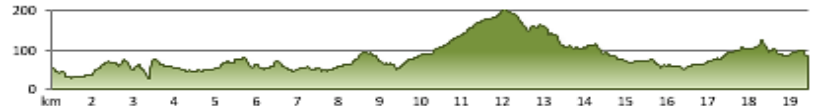

AACS Viana do Castelo - Caminho Central

**Porto - Vairão**  
Distancia: 24km  
Altura: 28m a 116m  
D+ 402m | D- 392m

**Vairão - Rates**  
Distancia: 15km  
Altura: 6m a 103m  
D+ 250m | D- 268m

**Rates - Barcelos**  
Distancia: 16km  
Altura: 28m a 160m  
D+ 418m | D- 1452m

**Barcelos - V. Piães**  
Distancia: 20km  
Altura: 27m a 207m  
D+ 689m | D- 615m

**V. Piães - Ponte Lima**  
Distancia: 15km  
Altura: 0m a 182m  
D+ 382m | D- 473m

**Ponte Lima - Rubiães**  
Distancia: 17km  
Altura: 0m a 401m  
D+ 662m | D- 489m