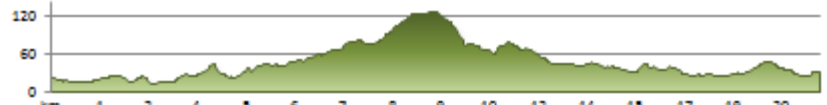

Pontevedra-Caldas Reis
Distancia: 21km
Altura: 2m a 127m
D+ 337m | D- 338m