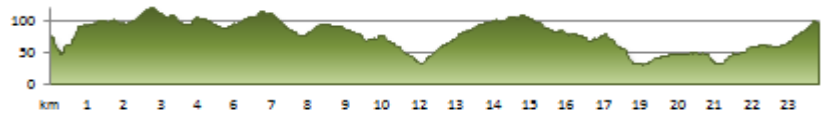

AACS Viana do Castelo - Caminho Central

**Porto - Vairão**  
Distancia: 24km  
Altura: 28m a 116m  
D+ 402m | D- 392m

**Vairão - Rates**  
Distancia: 15km  
Altura: 6m a 103m  
D+ 250m | D- 268m

**Rates - Barcelos**  
Distancia: 16km  
Altura: 28m a 160m  
D+ 418m | D- 1452m

**Barcelos - V. Piães**  
Distancia: 20km  
Altura: 27m a 207m  
D+ 689m | D- 615m

**V. Piães - Ponte Lima**  
Distancia: 15km  
Altura: 0m a 182m  
D+ 382m | D- 473m

**Ponte Lima - Rubiães**  
Distancia: 17km  
Altura: 0m a 401m  
D+ 662m | D- 489m